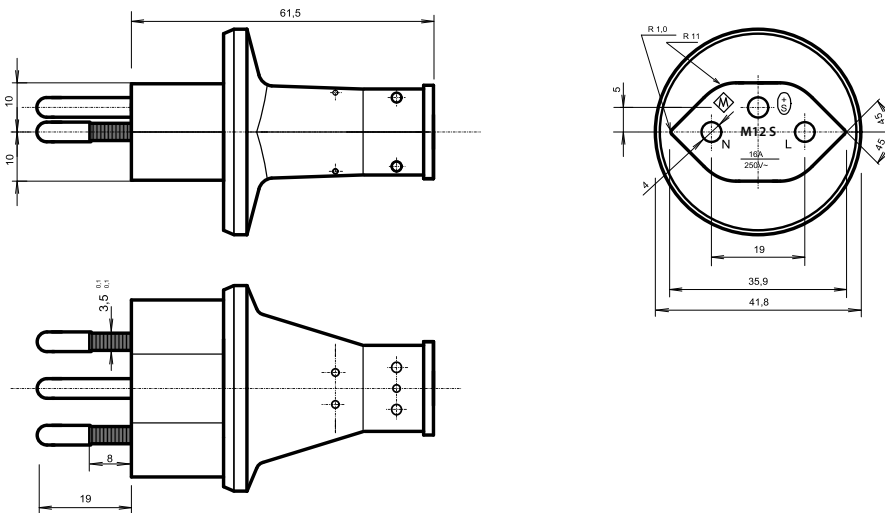

TECHNISCHE ZEICHNUNG

technical drawing

APPROBATIONEN

approvals

SCHWEIZ
Switzerland