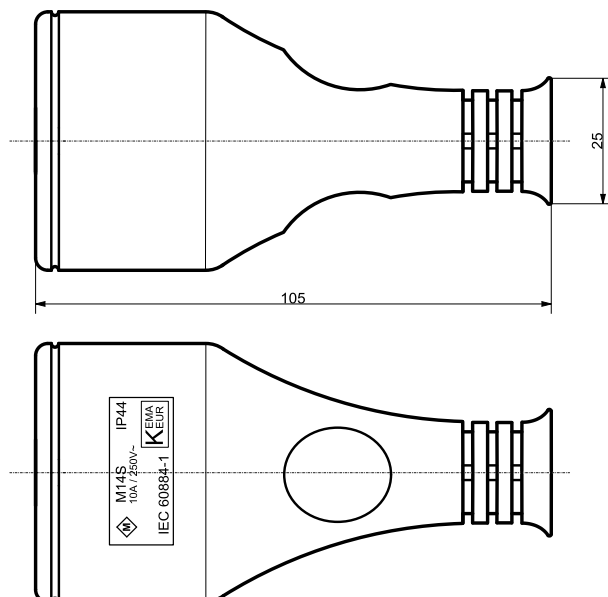

M 14S

Kupplungsdose der Schutzklasse I
portable socket-outlets for safety class I

Zweipolige Kupplung mit
Schutzkontakt, spritzwassergeschützt
IP 44
*2-pole with earthing-contact,
splash proof IP 44*

SEV 1011:98, IEC 60884-1:02,
CH Typ 13, 10 A, 250 V~

Normblatt 6533-1
specification sheet 6533-1

PASSENDE ANSCHLUSSLEITUNGEN

suitable flexible cord types

H05VV-F	3 G 1,00
H05VV-F	3 G 1,50
H07RN-F	3 G 1,00
H07RN-F	3 G 1,50

TECHNISCHE ZEICHNUNG

technical drawing