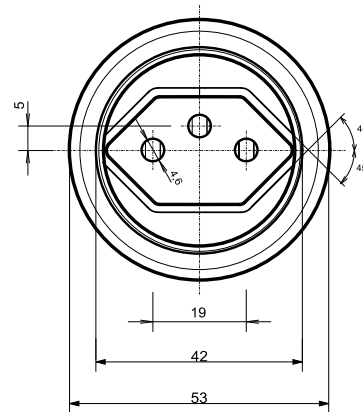

Normblatt 6533-1
specification sheet 6533-1

PASSENDE ANSCHLUSSLEITUNGEN

suitable flexible cord types

H05VV-F	3 G 1,00
H05VV-F	3 G 1,50
H07RN-F	3 G 1,00
H07RN-F	3 G 1,50

TECHNISCHE ZEICHNUNG

technical drawing