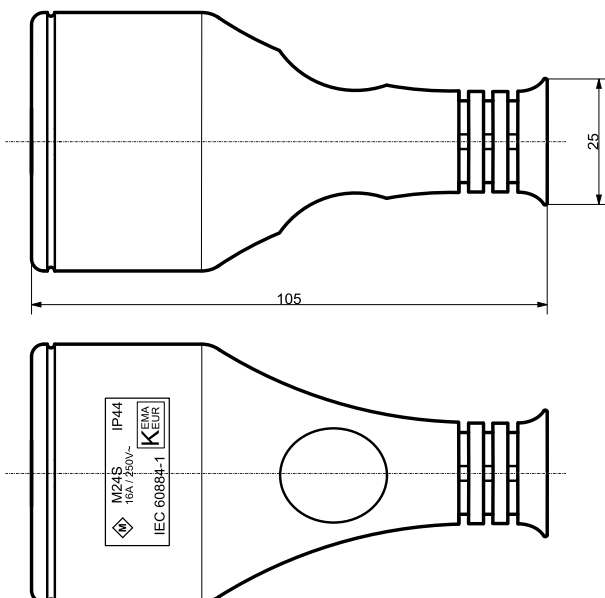

M 24S

Kupplungsdose der Schutzklasse I
portable socket-outlet for safety class I

Zweipolige Kupplung mit
Schutzkontakt, spritzwassergeschützt
IP 44

*2-pole with earthing-contact,
splash proof IP 44*

SEV 1011:98, IEC 60884-1:02,
CH-Typ 23, 16 A, 250 V~
Normblatt 5934-1
specification sheet 5934-1

PASSENDE ANSCHLUSSLEITUNGEN

suitable flexible cord types

H05VV-F	3 G 1,50
H05BQ-F	3 G 1,00
H07BQ-F	3 G 1,50
H07RN-F	3 G 1,50
H07RN-F	3 G 2,50

TECHNISCHE ZEICHNUNG

technical drawing

APPROBATIONEN

approvals

SCHWEIZ
Switzerland