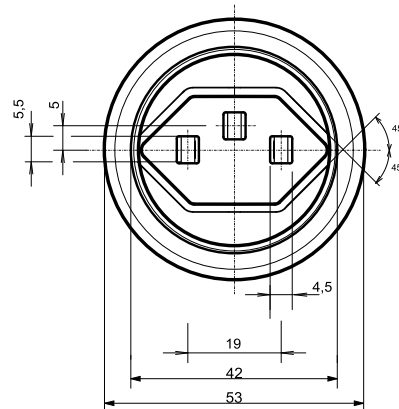

M 24S

Kupplungsdose der Schutzklasse I
portable socket-outlet for safety class I

Zweipolige Kupplung mit
Schutzkontakt, spritzwassergeschützt
IP 44

*2-pole with earthing-contact,
splash proof IP 44*

SEV 1011:98, IEC 60884-1:02,
CH-Typ 23, 16 A, 250 V~
Normblatt 5934-1
specification sheet 5934-1

PASSENDE ANSCHLUSSLEITUNGEN

suitable flexible cord types

H05VV-F	3 G 1,50
H05BQ-F	3 G 1,00
H07BQ-F	3 G 1,50
H07RN-F	3 G 1,50
H07RN-F	3 G 2,50

TECHNISCHE ZEICHNUNG

technical drawing

APPROBATIONEN

approvals

SCHWEIZ
Switzerland