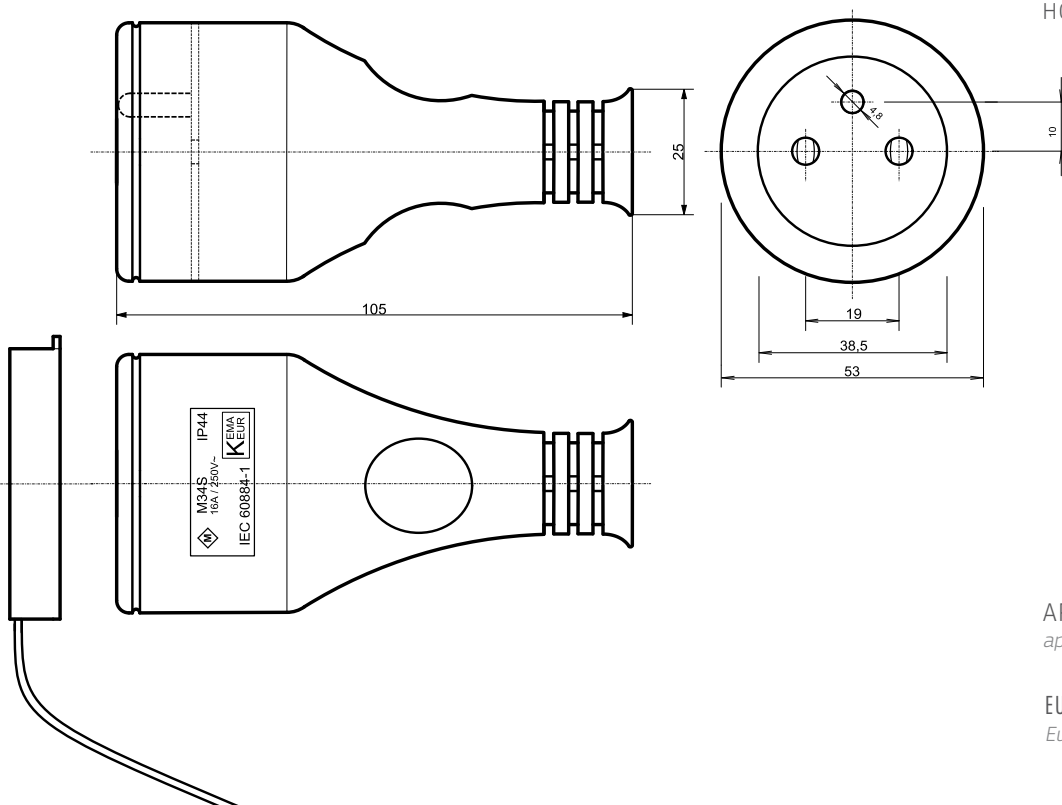

M 34S

Kupplung der Schutzklasse I
portable socket-outlet for safety class I

Zweipolig mit Schutzkontaktstift,
spritzwassergeschützt IP 44
*2-pole with earthing-contact pin,
splash proof IP 44*

IEC 60884-1:1994+A1:94+A2:95,
16 A, 250 V~,

Frankreich
France

PASSENDE ANSCHLUSSLEITUNGEN

suitable flexible cord types

H05VV-F	3 G 1,50
H07BQ-F	3 G 1,00
H07BQ-F	3 G 2,50
H07RN-F	3 G 1,00
H07RN-F	3 G 1,50
H07RN-F	3 G 2,50

TECHNISCHE ZEICHNUNG

technical drawing