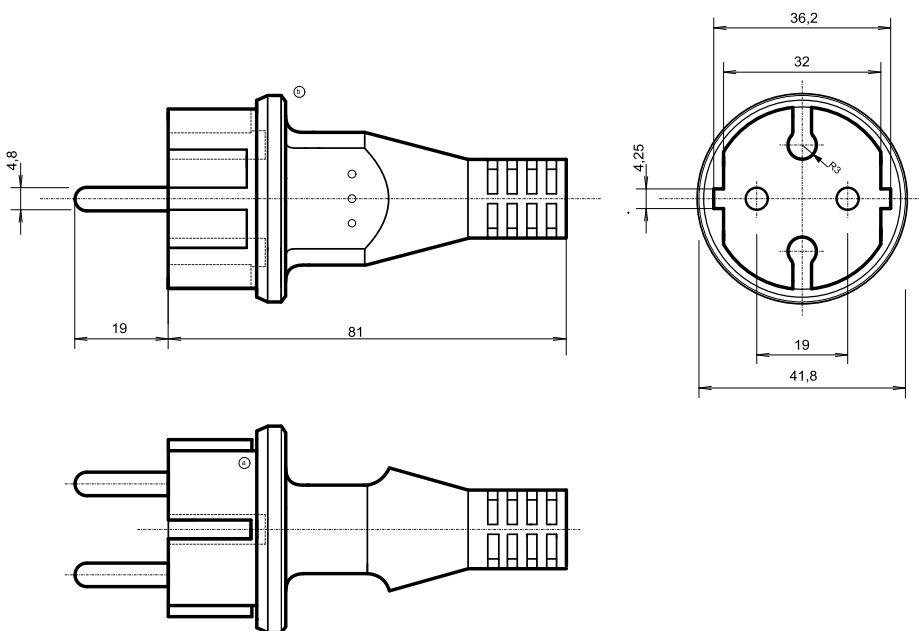

M

M 41

Stecker der Schutzklasse II
plug for safety class II

Zweipoliger Zentral-Konturenstecker,
spritzwassergeschützt IP 44
2-pole contourplug, splash proof IP 44

IEC 60884-1 (ed.3), 16 A, 250 V~

Vollmetallstifte, vernickelt
solid metal pins, nickel-plated

TECHNISCHE ZEICHNUNG *technical drawing*

PASSENDE ANSCHLUSSLEITUNGEN *suitable flexible cord types*

H03VV-F	2 x 0,75
H05VV-F	2 x 0,75
H05VV-F	2 x 1,00
H05VV-F	2 x 1,50
H05RR-F	2 x 0,75
H05RR-F	2 x 1,00
H05RR-F	2 x 1,50
H05RN-F	2 x 0,75
H05RN-F	2 x 1,00
H07RN-F	2 x 1,00
H07RN-F	2 x 1,50
H07RN-F	2 x 2,50
H07BQ-F	2 x 1,50