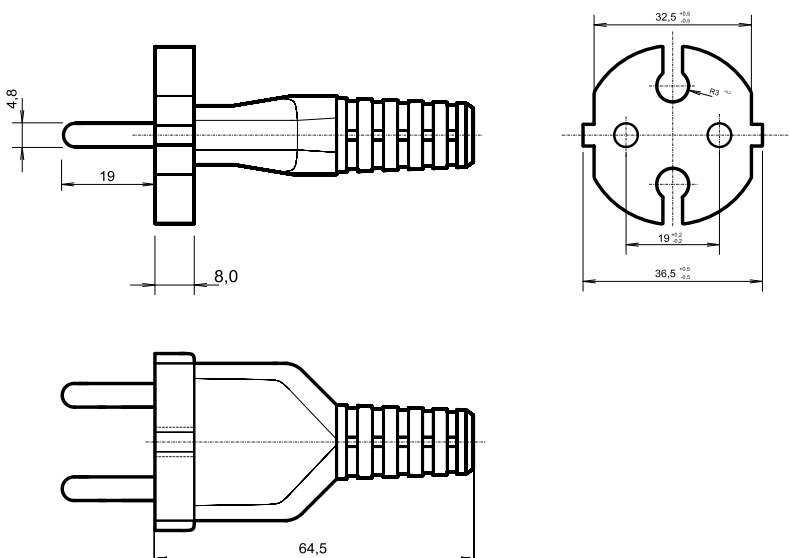

M 42

Stecker der Schutzklasse II
plug for safety class II

Zweipoliger Zentral-Konturenstecker
2-pole contour plug

IEC 60884-1 (ed.3), 16 A, 250 V~

Vollmetallstifte, vernickelt
solid metal pins, nickel-plated

TECHNISCHE ZEICHNUNG *technical drawing*

PASSENDE ANSCHLUSSLEITUNGEN *suitable flexible cord types*

H03VVH2-F	2 x 0,75
H03VV-F	2 x 0,75
H05VVH2-F	2 x 0,75
H05VV-F	2 x 0,75
H05VV-F	2 x 1,00
H05VV-F	2 x 1,50
H05V2V2-F	2 x 0,75
H05RR-F	2 x 0,75
H05RR-F	2 x 1,00
H05RN-F	2 x 0,75
H05RN-F	2 x 1,00
H07RN-F	2 x 1,00
H07RN-F	2 x 1,50
H07BQ-F	2 x 1,00